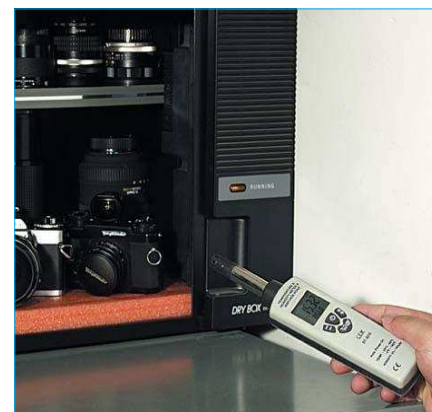

Измерители температуры и влажности

EMC
EN: 61326

Модель 321 - это компактный цифровой гидро-термометр, идеально подходит для полевых условий.
Модель 321S - это быстродействующий, высокоточный цифровой гидро-термометр с точкой росы и влажным термометром-

Быстрый отклик

Высокая точность

EMC
EN: 61326

Высококачественный датчик

Функции

	321	321S
Малые Габариты	*	*
Высокое быстродействие	*	*
Высокая точность	*	*
Высокая эффективность	*	*
Функция макс. удержания и удержания данных	*	*
Двойной дисплей и подсветка	*	*
Температура точки росы и влажного термометра		*