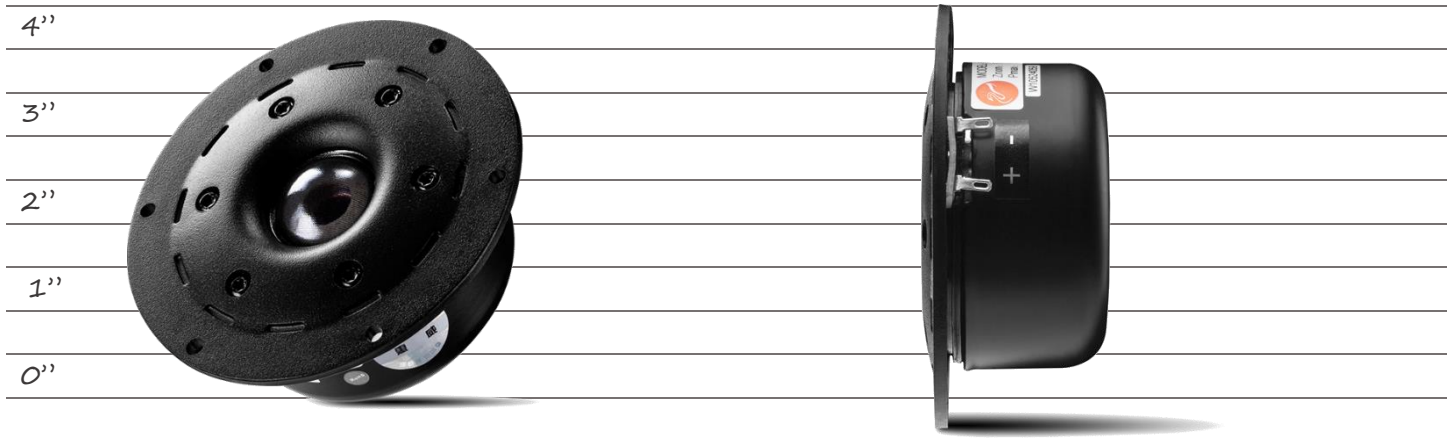

Tweeter Driver SS111

An identifying mark:

Параметры

Импеданс Z-Nom(Ом) 5ohm

Резонансная частота Fs(Гц) 1300H z

Номинальная мощность RMS (Вт.)
15W

Максимальная Мощность(Вт.)
30W

Чувствительность(дБ) 2.8-В.91dB

Диаметр катушки 25mm

Постоянное сопротивление Re(Ом)
4.6ohm

Провод CCAW wire

Катушка AL

Магнит Ferrite

Рекомендуемый кроссовер >2000Hz