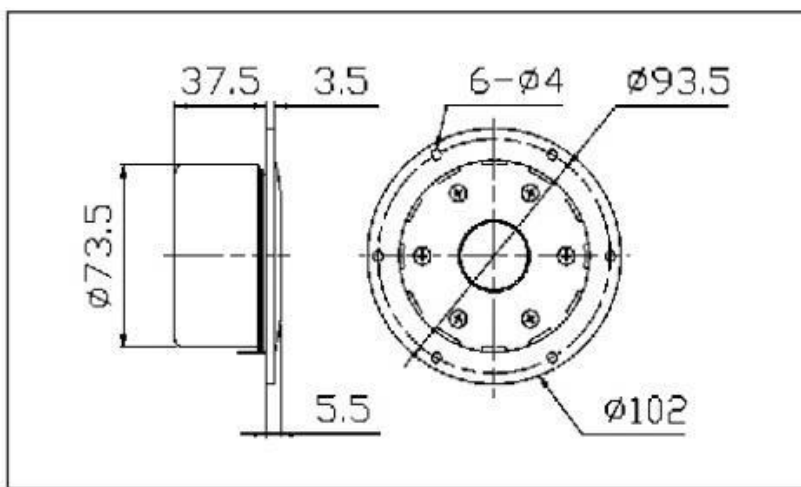

Tweeter Driver SS111

An identifying mark:

Параметры

Импеданс Z-Nom(Ом) 5ohm

Резонансная частота Fs(Гц) 1300H z

Номинальная мощность RMS (Вт.)
15W

Максимальная Мощность(Вт.)
30W

Чувствительность(дБ) 2.8-В.91dB

Диаметр катушки 25mm

Постоянное сопротивление Re(Ом)
4.6ohm

Провод CCAW wire

Катушка AL

Магнит Ferrite

Рекомендуемый кроссовер >2000Hz