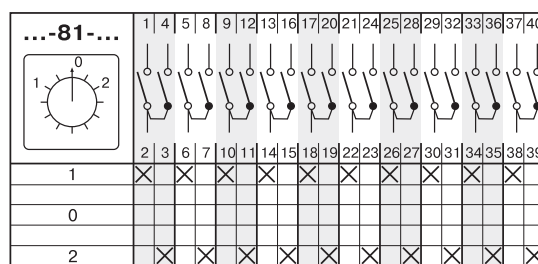

СТАНДАРТНЫЕ КОММУТАЦИОННЫЕ ПРОГРАММЫ

Переключатели с нулевым положением "0" (1-0-2)

Таблица 26

Коммутационная программа	Номер схемы
Переключатели с нулевым положением "0" (1-0-2)	
1 - полюсные	51
2 - полюсные	52
3 - полюсные	53
4 - полюсные	75
5 - полюсные	76
6 - полюсные	77
7 - полюсные	78
8 - полюсные	79
9 - полюсные	80
10 - полюсные	81