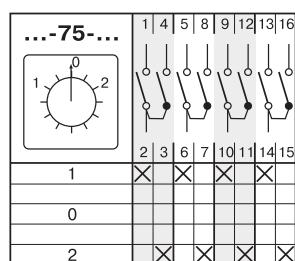

СТАНДАРТНЫЕ КОММУТАЦИОННЫЕ ПРОГРАММЫ

Переключатели с нулевым положением "0" (1-0-2)

Таблица 26

Коммутационная программа	Номер схемы
Переключатели с нулевым положением "0" (1-0-2)	
1 - полюсные	51
2 - полюсные	52
3 - полюсные	53
4 - полюсные	75
5 - полюсные	76
6 - полюсные	77
7 - полюсные	78
8 - полюсные	79
9 - полюсные	80
10 - полюсные	81