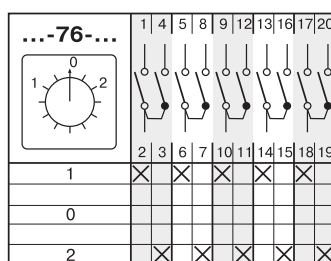

СТАНДАРТНЫЕ КОММУТАЦИОННЫЕ ПРОГРАММЫ

Переключатели с нулевым положением "0" (1-0-2)

Таблица 26

Коммутационная программа	Номер схемы
Переключатели с нулевым положением "0" (1-0-2)	
1 - полюсные	51
2 - полюсные	52
3 - полюсные	53
4 - полюсные	75
5 - полюсные	76
6 - полюсные	77
7 - полюсные	78
8 - полюсные	79
9 - полюсные	80
10 - полюсные	81