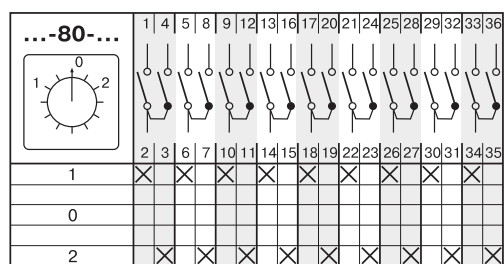

СТАНДАРТНЫЕ КОММУТАЦИОННЫЕ ПРОГРАММЫ

Переключатели с нулевым положением "0" (1-0-2)

Таблица 26

Коммутационная программа	Номер схемы
Переключатели с нулевым положением "0" (1-0-2)	
1 - полюсные	51
2 - полюсные	52
3 - полюсные	53
4 - полюсные	75
5 - полюсные	76
6 - полюсные	77
7 - полюсные	78
8 - полюсные	79
9 - полюсные	80
10 - полюсные	81