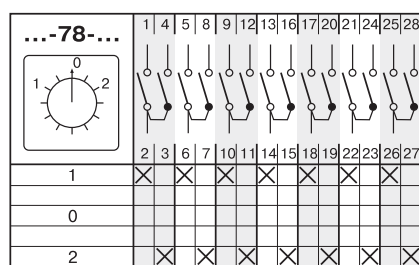

СТАНДАРТНЫЕ КОММУТАЦИОННЫЕ ПРОГРАММЫ

Переключатели с нулевым положением "0" (1-0-2)

Таблица 26

Коммутационная программа	Номер схемы
Переключатели с нулевым положением "0" (1-0-2)	
1 - полюсные	51
2 - полюсные	52
3 - полюсные	53
4 - полюсные	75
5 - полюсные	76
6 - полюсные	77
7 - полюсные	78
8 - полюсные	79
9 - полюсные	80
10 - полюсные	81