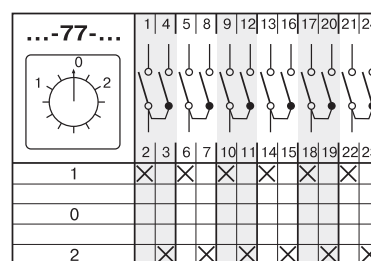

СТАНДАРТНЫЕ КОММУТАЦИОННЫЕ ПРОГРАММЫ

Переключатели с нулевым положением "0" (1-0-2)

Таблица 26

Коммутационная программа	Номер схемы
Переключатели с нулевым положением "0" (1-0-2)	
1 - полюсные	51
2 - полюсные	52
3 - полюсные	53
4 - полюсные	75
5 - полюсные	76
6 - полюсные	77
7 - полюсные	78
8 - полюсные	79
9 - полюсные	80
10 - полюсные	81