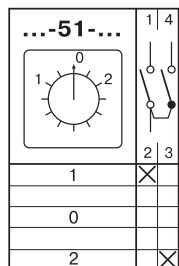

СТАНДАРТНЫЕ КОММУТАЦИОННЫЕ ПРОГРАММЫ

Переключатели с нулевым положением "0" (1-0-2)

Таблица 26

Коммутационная программа	Номер схемы
Переключатели с нулевым положением "0" (1-0-2)	
1 - полюсные	51
2 - полюсные	52
3 - полюсные	53
4 - полюсные	75
5 - полюсные	76
6 - полюсные	77
7 - полюсные	78
8 - полюсные	79
9 - полюсные	80
10 - полюсные	81