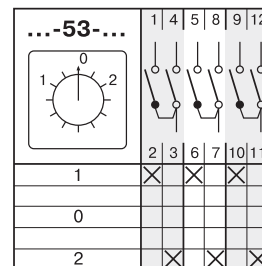

СТАНДАРТНЫЕ КОММУТАЦИОННЫЕ ПРОГРАММЫ

Переключатели с нулевым положением "0" (1-0-2)

Таблица 26

Коммутационная программа	Номер схемы
Переключатели с нулевым положением "0" (1-0-2)	
1 - полюсные	51
2 - полюсные	52
3 - полюсные	53
4 - полюсные	75
5 - полюсные	76
6 - полюсные	77
7 - полюсные	78
8 - полюсные	79
9 - полюсные	80
10 - полюсные	81