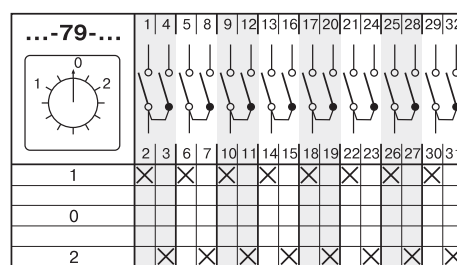

СТАНДАРТНЫЕ КОММУТАЦИОННЫЕ ПРОГРАММЫ

Переключатели с нулевым положением "0" (1-0-2)

Таблица 26

Коммутационная программа	Номер схемы
Переключатели с нулевым положением "0" (1-0-2)	
1 - полюсные	51
2 - полюсные	52
3 - полюсные	53
4 - полюсные	75
5 - полюсные	76
6 - полюсные	77
7 - полюсные	78
8 - полюсные	79
9 - полюсные	80
10 - полюсные	81