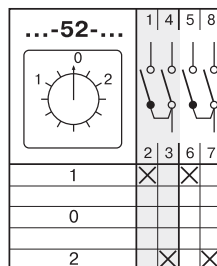

СТАНДАРТНЫЕ КОММУТАЦИОННЫЕ ПРОГРАММЫ

Переключатели с нулевым положением "0" (1-0-2)

Таблица 26

Коммутационная программа	Номер схемы
Переключатели с нулевым положением "0" (1-0-2)	
1 - полюсные	51
2 - полюсные	52
3 - полюсные	53
4 - полюсные	75
5 - полюсные	76
6 - полюсные	77
7 - полюсные	78
8 - полюсные	79
9 - полюсные	80
10 - полюсные	81